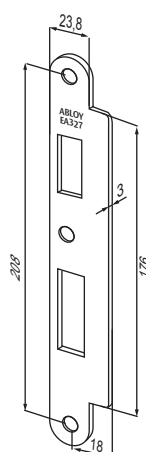

Placas cerradero

Artículo	Descripción
4613_100000	Cerradero para EL404
EA306_100000	Cerradero auxiliar punto alto y bajo
EA322_000000	Cerradero central para EL420 - EL560 y MP
EA325_000000	Cerradero central para EL420 - EL560 y MP
EA327_000000	Cerradero central para EL420 - EL560 y MP
EA330_000000	Cerradero central para EL420 - EL560 y MP

EA327