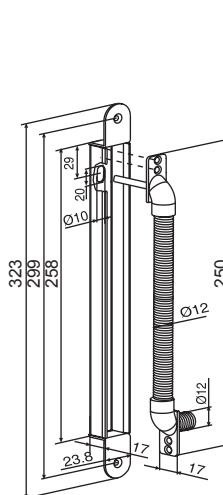

## Placas cerradero

Artículo	Descripción
4613_100000	Cerradero para EL404
EA306_100000	Cerradero auxiliar punto alto y bajo
EA322_000000	Cerradero central para EL420 - EL560 y MP
EA325_000000	Cerradero central para EL420 - EL560 y MP
EA327_000000	Cerradero central para EL420 - EL560 y MP
EA330_000000	Cerradero central para EL420 - EL560 y MP

## Cables

Artículo	Descripción
EA211_000000	Cable 6 m EL404, EL418 y EL518
EA218_000000	Cable 6 m EL420-EL560 y MP
EA219_000000	Cable 10 m EL420-EL560 y MP
EA221_000000	Cable 10 m EL404, EL418 y EL518

EA218 EA219

## Pasacables

Artículo	Descripción
EA280_100000	Pasacables 250
EA281_100000	Pasacables 460

Permite un diámetro máximo de cables de 7,5mm. Se recomienda el uso del pasacables EA281 para puertas con ángulo de apertura superior a 120° o con una distancia entre bisagra y marco de más de 20mm.

## Cuadrillos partidos

Artículo	Diámetro Ø	A	B	C
EA288_001000	8 mm	47 mm	50 mm	40-54 mm
EA288_002000	8 mm	57 mm	50 mm	47-66 mm
EA288_003000	8 mm	67 mm	60 mm	61-80 mm

TESA ASSA ABLOY

Talleres de Escoriaza, S.A.U.  
Barrio Ventas, 35  
E-20305 Irun · Guipúzcoa