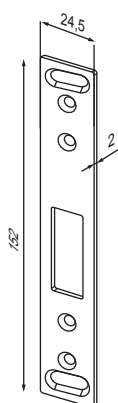

Placas cerradero

Artículo	Descripción
4613_100000	Cerradero para EL404
EA306_100000	Cerradero auxiliar punto alto y bajo
EA322_000000	Cerradero central para EL420 - EL560 y MP
EA325_000000	Cerradero central para EL420 - EL560 y MP
EA327_000000	Cerradero central para EL420 - EL560 y MP
EA330_000000	Cerradero central para EL420 - EL560 y MP

EA306