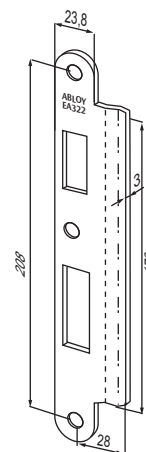

Placas cerradero

Artículo	Descripción
4613_100000	Cerradero para EL404
EA306_100000	Cerradero auxiliar punto alto y bajo
EA322_000000	Cerradero central para EL420 - EL560 y MP
EA325_000000	Cerradero central para EL420 - EL560 y MP
EA327_000000	Cerradero central para EL420 - EL560 y MP
EA330_000000	Cerradero central para EL420 - EL560 y MP

EA322