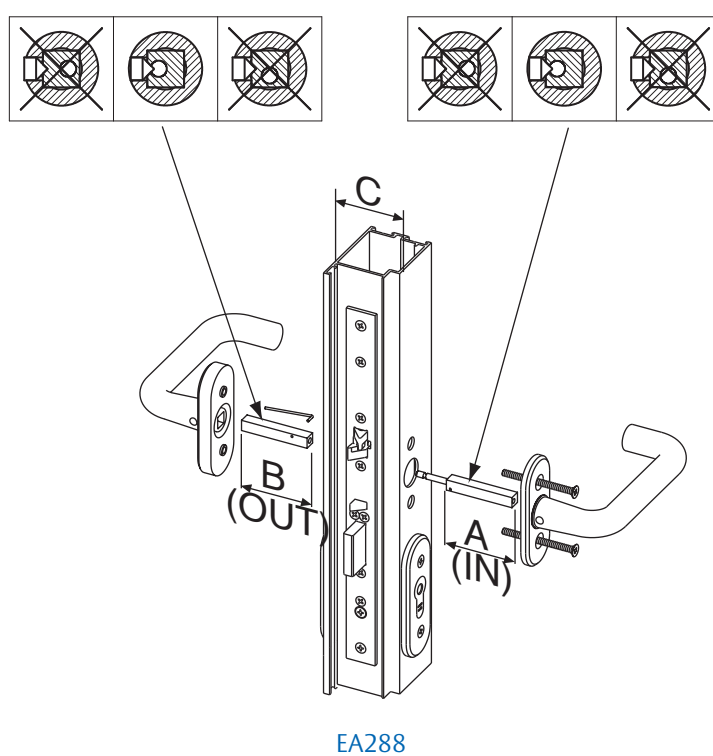

## Pasacables

Artículo	Descripción
EA280_100000	Pasacables 250
EA281_100000	Pasacables 460

Permite un diámetro máximo de cables de 7,5mm. Se recomienda el uso del pasacables EA281 para puertas con ángulo de apertura superior a 120° o con una distancia entre bisagra y marco de más de 20mm.

## Cuadrillos partidos

Artículo	Diámetro Ø	A	B	C
EA288_001000	8 mm	47 mm	50 mm	40-54 mm
EA288_002000	8 mm	57 mm	50 mm	47-66 mm
EA288_003000	8 mm	67 mm	60 mm	61-80 mm

TESA ASSA ABLOY

Talleres de Escoriaza, S.A.U.  
Barrio Ventas, 35  
E-20305 Irun · Guipúzcoa