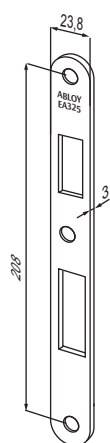

Placas cerradero

Artículo	Descripción
4613_100000	Cerradero para EL404
EA306_100000	Cerradero auxiliar punto alto y bajo
EA322_000000	Cerradero central para EL420 - EL560 y MP
EA325_000000	Cerradero central para EL420 - EL560 y MP
EA327_000000	Cerradero central para EL420 - EL560 y MP
EA330_000000	Cerradero central para EL420 - EL560 y MP

EA325