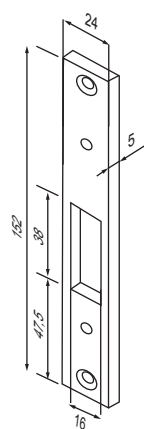

## Placas cerradero

Artículo	Descripción
4613_100000	Cerradero para EL404
EA306_100000	Cerradero auxiliar punto alto y bajo
EA322_000000	Cerradero central para EL420 - EL560 y MP
EA325_000000	Cerradero central para EL420 - EL560 y MP
EA327_000000	Cerradero central para EL420 - EL560 y MP
EA330_000000	Cerradero central para EL420 - EL560 y MP

## Cables

Artículo	Descripción
EA211_000000	Cable 6 m EL404, EL418 y EL518
EA218_000000	Cable 6 m EL420-EL560 y MP
EA219_000000	Cable 10 m EL420-EL560 y MP
EA221_000000	Cable 10 m EL404, EL418 y EL518

EA218 EA219

## Cuadrillos partidos

Artículo	Diámetro Ø	A	B	C
EA288_001000	8 mm	47 mm	50 mm	40-54 mm
EA288_002000	8 mm	57 mm	50 mm	47-66 mm
EA288_003000	8 mm	67 mm	60 mm	61-80 mm

TESA ASSA ABLOY

Talleres de Escoriaza, S.A.U.  
Barrio Ventas, 35  
E-20305 Irun · Guipúzcoa