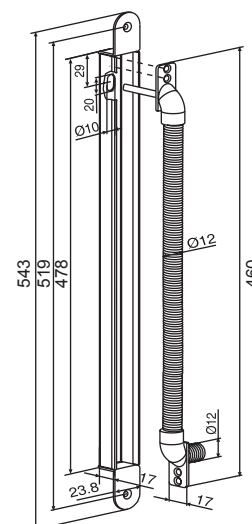

EA281

Fuentes de alimentación

Artículo	Descripción
EA700_000000	Fuente alimentación 12 VDC, 5A
EA701_000000	Fuente alimentación 24VDC, 2.7A