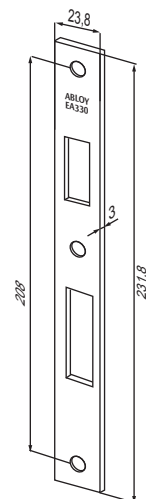

Placas cerradero

Artículo	Descripción
4613_100000	Cerradero para EL404
EA306_100000	Cerradero auxiliar punto alto y bajo
EA322_000000	Cerradero central para EL420 - EL560 y MP
EA325_000000	Cerradero central para EL420 - EL560 y MP
EA327_000000	Cerradero central para EL420 - EL560 y MP
EA330_000000	Cerradero central para EL420 - EL560 y MP

EA330