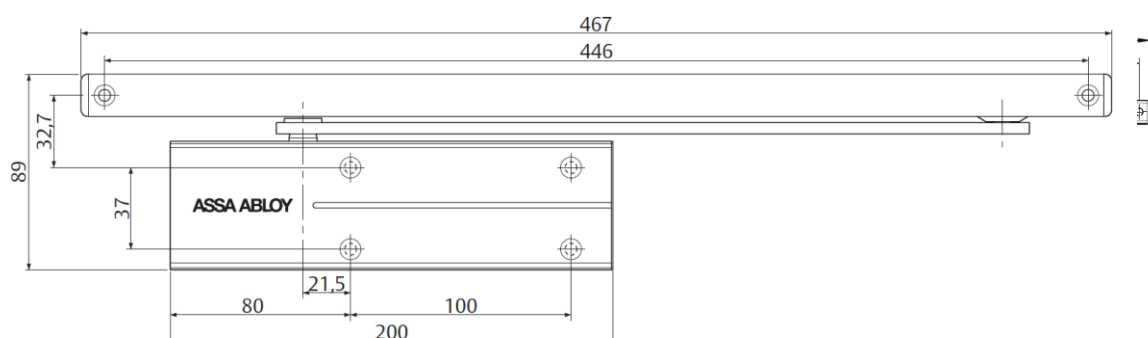

DC175

ASSA ABLOY

Cierrapuertas con tecnología Cam-Motion® y guía deslizante

Características principales

- Cierrapuertas de guía deslizante y tecnología Cam-Motion®.
- Cumple con los requisitos de accesibilidad (DDA / CEN TR 15894)
- Certificado según normativa EN1154, fuerzas EN3 y EN4.
- Para puertas de acción simple de anchura de hasta 1100mm.
- Apto para puertas de sectorización o cortafuegos.
- Cuatro opciones de instalación: cara de bisagras o contraria a bisagras, en instalación estándar o en el marco.
- Se puede utilizar para puertas de apertura a derecha e izquierda.
- Velocidad de cierre y velocidad final de cierre regulables por medio de válvulas.
- Válvulas termodinámicas para un rendimiento consistente.
- Ángulo de apertura de hasta 160°
- Colores disponibles: Plata, negro y blanco.

Accesorios

- Modulo retención DCA278
- Modulo limitador apertura DCA279
- Placa montaje DCA280

Códigos

Referencia	Descripción
DC175-----EV1-	DC175 EN3/4 PLATA
DC175-----9005	DC175 EN3/4 NEGRO
DC175-----9016	DC175 EN3/4 BLANCO
DCA280-----EV1-	DCA280 PLACA PLATA
DCA280-----9005	DCA280 PLACA NEGRO
DCA280-----9016	DCA280 PLACA BLANCO
DCA278-----	DCA278 MOD. RETENCION
DCA279-----	DCA279 MOD. TOPE