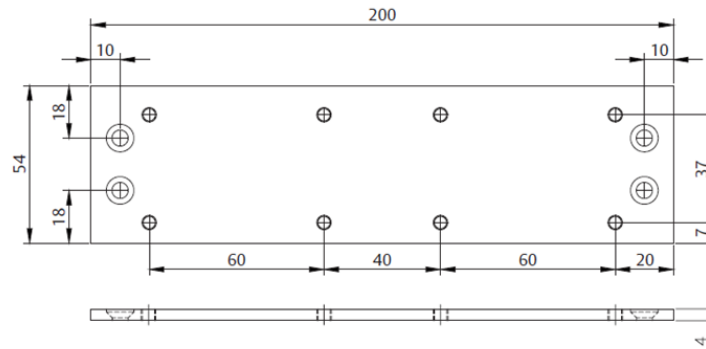

DC175

ASSA ABLOY

Cierrapuertas con tecnología Cam-Motion® y guía deslizante

Características principales

- Cierrapuertas de guía deslizante y tecnología Cam-Motion®.
- Cumple con los requisitos de accesibilidad (DDA / CEN TR 15894)
- Certificado según normativa EN1154, fuerzas EN3 y EN4.
- Para puertas de acción simple de anchura de hasta 1100mm.
- Apto para puertas de sectorización o cortafuegos.
- Cuatro opciones de instalación: cara de bisagras o contraria a bisagras, en instalación estándar o en el marco.
- Se puede utilizar para puertas de apertura a derecha e izquierda.
- Velocidad de cierre y velocidad final de cierre regulables por medio de válvulas.
- Válvulas termodinámicas para un rendimiento consistente.
- Ángulo de apertura de hasta 160°
- Colores disponibles: Plata, negro y blanco.

Accesorios

- Modulo retención DCA278
- Modulo limitador apertura DCA279
- Placa montaje DCA280

Códigos

Referencia	Descripción
DC175-----EV1-	DC175 EN3/4 PLATA
DC175-----9005	DC175 EN3/4 NEGRO
DC175-----9016	DC175 EN3/4 BLANCO
DCA280-----EV1-	DCA280 PLACA PLATA
DCA280-----9005	DCA280 PLACA NEGRO
DCA280-----9016	DCA280 PLACA BLANCO
DCA278-----	DCA278 MOD. RETENCION
DCA279-----	DCA279 MOD. TOPE