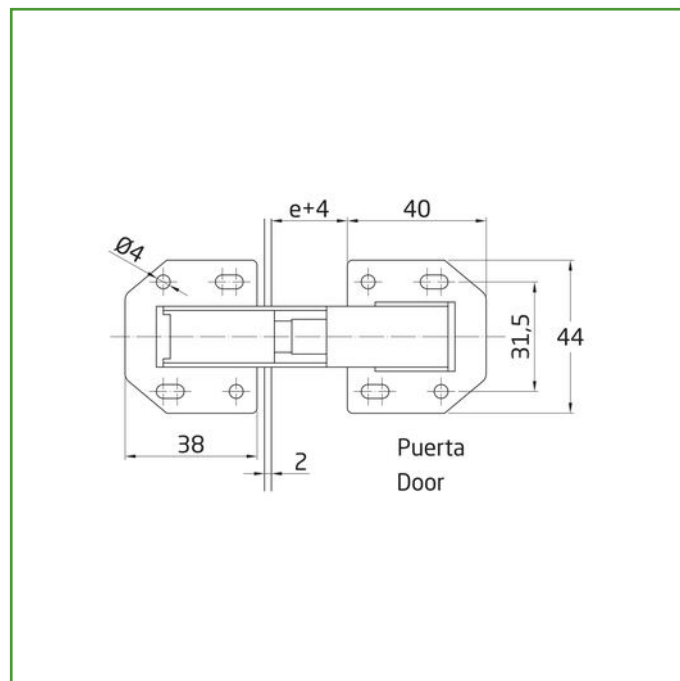

Mod. 15 BISAGRA

HERRAJE MUEBLE

Medidas: 100 x 44 mm

Material: Acero

Acabado: Niquelado

Código: 2030

Presentación: Display

EAN pieza: 8413023020306

Características

La bisagra está fabricada en acero con un acabado niquelado. Sus dimensiones son de 100 x 44 mm, lo que la hace adecuada para diversas aplicaciones en herrajes de muebles. Este producto pertenece a la categoría de resto de herrajes de muebles.

Instrucciones de montaje / Utilidades

Para la instalación de la bisagra, asegúrese de contar con las herramientas adecuadas. Coloque la bisagra en la posición deseada y marque los puntos de fijación. Perfore los agujeros en la superficie correspondiente y atornille la bisagra firmemente.

Datos packaging: 

Cantidad por envase:	10
Longitud del envase (cm):	24
Ancho del envase (cm):	16
Altura del envase (cm):	9.5
Peso del envase (Kg):	1.012
EAN del envase:	8413023420304

Cantidad por embalaje:	50
Longitud del embalaje (cm):	29
Ancho del embalaje (cm):	24
Altura del embalaje (cm):	41
Peso del embalaje (Kg):	5.25
EAN del embalaje:	8413023720305