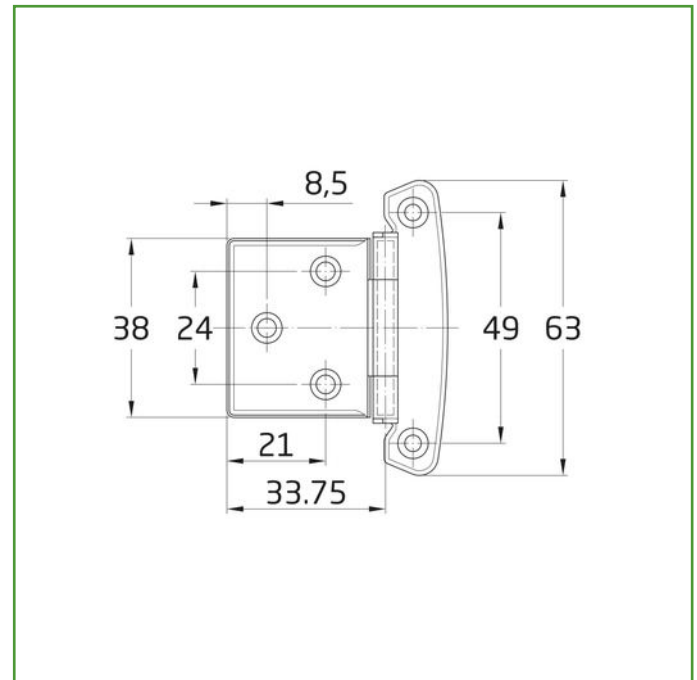

Mod. 6 BISAGRA

HERRAJE MUEBLE

Medidas: 7 x 4 x 1.5 cm

Material: Acero inoxidable 18/8

Acabado: Brillo

Código: 85

Presentación: Sin EAN Individual

EAN pieza:

Características

La bisagra está fabricada en acero inoxidable 18/8, lo que garantiza su resistencia y durabilidad. Presenta un acabado brillante que proporciona un aspecto estético atractivo.

Instrucciones de montaje / Utilidades

Datos packaging: 

Cantidad por envase:	50
Longitud del envase (cm):	17
Ancho del envase (cm):	10
Altura del envase (cm):	7
Peso del envase (Kg):	1.006
EAN del envase:	8413023000858

Cantidad por embalaje:	500
Longitud del embalaje (cm):	37
Ancho del embalaje (cm):	17.5
Altura del embalaje (cm):	21.5
Peso del embalaje (Kg):	10.5
EAN del embalaje:	8413023700857