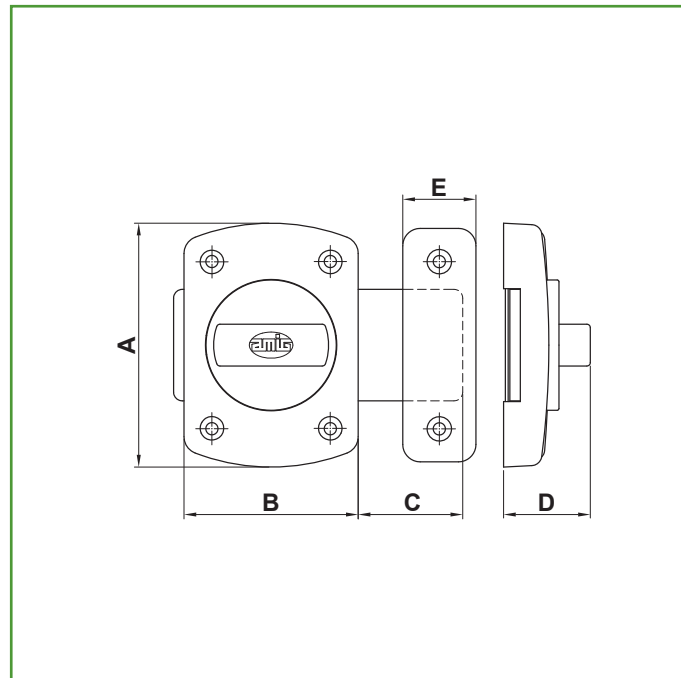

Mod. 388 PASADOR

PASADORES

Medidas: 40 x 56 mm

Material: Zamak

Acabado: Latonado barnizado

Código: 2202

Presentación: Display

EAN pieza: 8413023022027

	A	B	C	D	E
30 mm	42	30	14	23	11
40 mm	56	40	23	24	16,5
50 mm	70	50	30	25	21

Características

Pasador compacto de sobreponer. Ideal tanto para puertas como ventanas. Fácil instalar. Instalación mediante fijación con tirafondos. Material de aleación de zinc ideal para ambientes húmedos. Aumenta la seguridad de tus puertas de forma sencilla y eficaz.

Datos packaging: 

Cantidad por envase:	5
Longitud del envase (cm):	24
Ancho del envase (cm):	10,5
Altura del envase (cm):	10
Peso del envase (Kg):	0,734
EAN del envase:	8413023422025

Cantidad por embalaje	50
Longitud del embalaje (cm):	52
Ancho del embalaje (cm):	23
Altura del embalaje (cm):	26
Peso del embalaje (Kg):	7,965
EAN del embalaje:	8413023722026