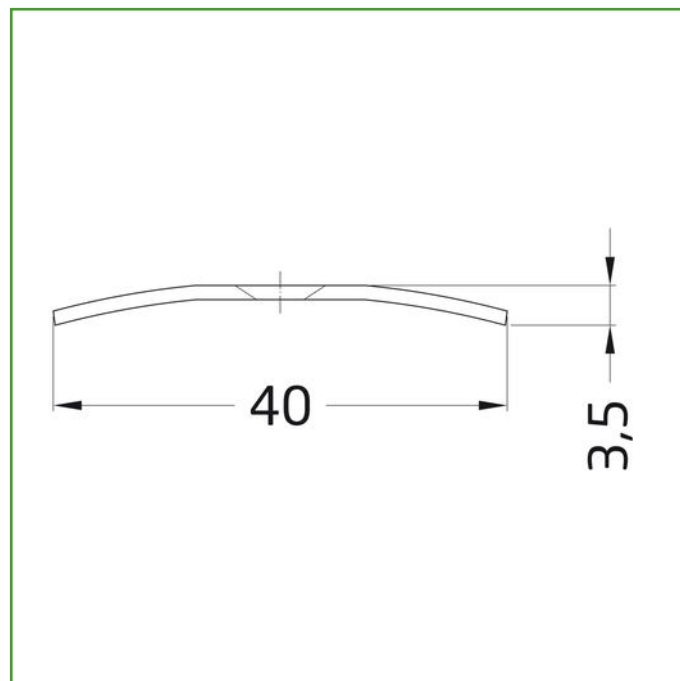

Mod. 1

TAPAJUNTAS

ACCESORIOS PARA PUERTA Y VENTANA

Medidas: 720 mm

Material: Aluminio

Acabado: Sapelli

Código: 4689

Presentación:  Display

EAN pieza: 8413023046894

Características

El tapajuntas está fabricado en aluminio con un acabado en color mahón. Su medida es de 720 mm, lo que lo hace adecuado para su uso en puertas y ventanas como accesorio.

Datos packaging: 

Cantidad por envase:	
Longitud del envase (cm):	
Ancho del envase (cm):	
Altura del envase (cm):	
Peso del envase (Kg):	
EAN del envase:	

Cantidad por embalaje:	10
Longitud del embalaje (cm):	78
Ancho del embalaje (cm):	10
Altura del embalaje (cm):	5.8
Peso del embalaje (Kg):	1.27
EAN del embalaje:	8413023746893