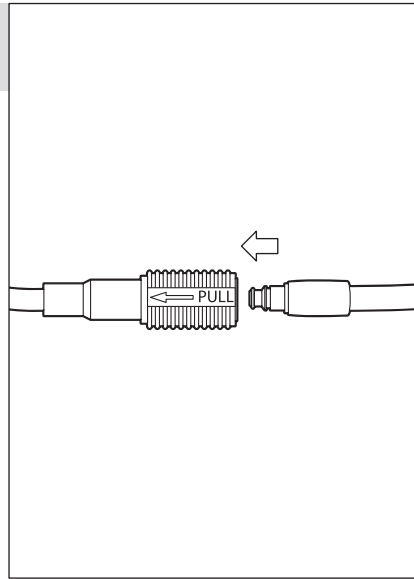

135 bar
1960 PSI
max. Pressure

Extension Hose 6 m

F 016 800 361

Robert Bosch Power Tools GmbH
70538 Stuttgart
GERMANY

www.bosch-do-it.com

F 016 L81 351 (2026.01) 0/3 XXX

F 016 L81 351

1