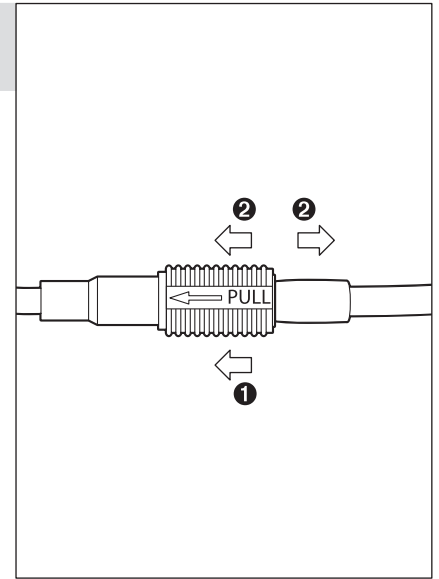

135 bar
1960 PSI
max. Pressure

Extension Hose 6 m

F 016 800 361

Robert Bosch Power Tools GmbH
70538 Stuttgart
GERMANY

www.bosch-do-it.com

F 016 L81 351 (2026.01) 0/3 XXX

F 016 L81 351

1

2

3

4