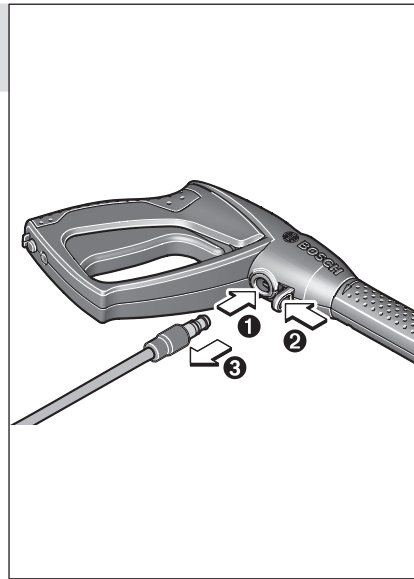

135 bar
1960 PSI
max. Pressure

Extension Hose 6 m

F 016 800 361

Robert Bosch Power Tools GmbH
70538 Stuttgart
GERMANY

www.bosch-do-it.com

F 016 L81 351 (2026.01) 0/3 XXX

F 016 L81 351

1

2

3

4