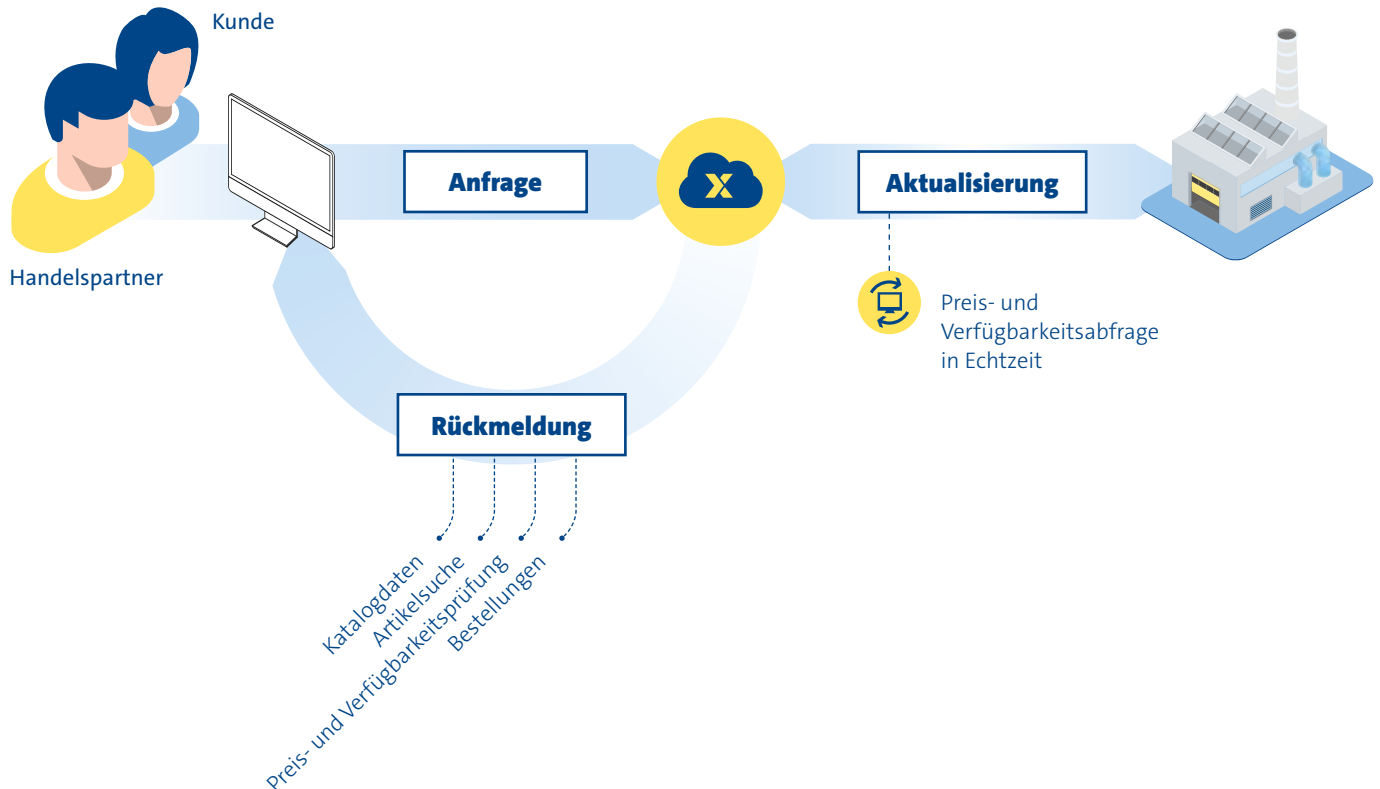

data Cloud

Handelspartner

Ihre Hersteller Echtzeitdaten

data Cloud ermöglicht Ihnen einen Zugriff auf tagesaktuelle Produktdaten, sowie eine Preis- und Verfügbarkeitsabfrage von Ihren Herstellern, welche Sie per Mausklick direkt in Ihre Warenwirtschaft übernehmen können.

Funktionen im Überblick

- Aktuelle Hersteller-Produktdaten direkt in Ihrer Warenwirtschaft
- Vollumfängliche Produktdaten **NEU**
- Hersteller-Preis- und Verfügbarkeitsabfragen direkt in Ihrer Warenwirtschaft
- Artikelsuche und Kategorie-Navigation **NEU**
- Einfache Integration in Ihrer Warenwirtschaft per REST/JSON-API **NEU**
- Bestellmöglichkeiten per API **NEU**

Ihre Vorteile

- Höhere Produktivität durch entlastete interne Ressourcen aufgrund aktueller und hochwertiger Produktdaten
- Zusätzliche Produktivitätssteigerung durch Preis- und Verfügbarkeitsabfragen mit ERP Connect
- Mehr Umsatz durch optimierte Beratungsqualität aufgrund von Original Produktdaten Ihrer Hersteller
- Immer auf dem neuesten Stand der Produktneuheiten
- Komplette Katalogdarstellung durch Artikelsuche und Kategorie-Navigation **NEU**
- Einfacher Bestellprozess **NEU**