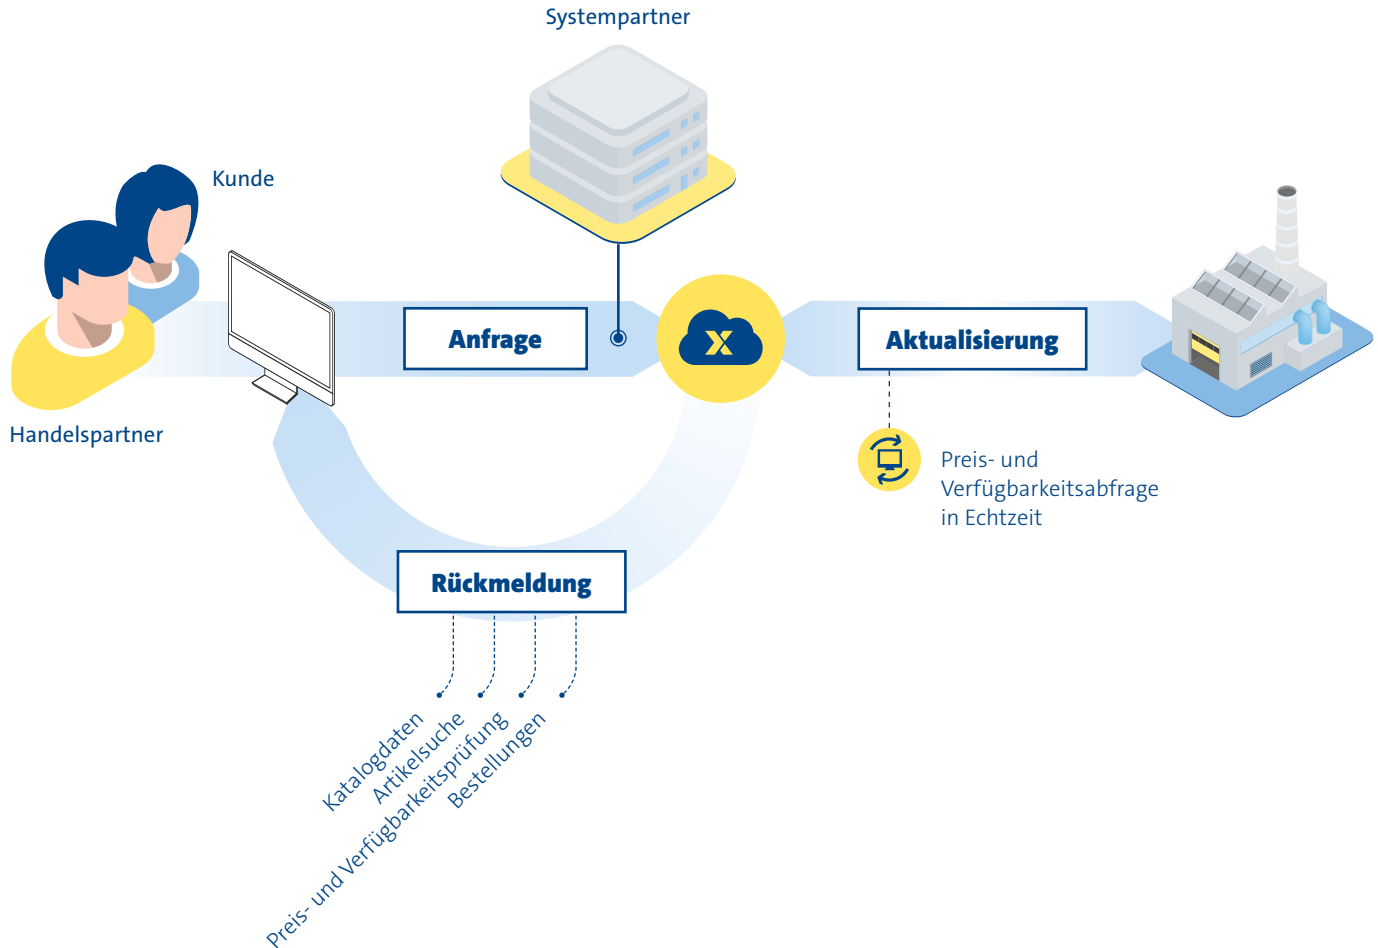

# data Cloud

Systempartner

## Ihre Hersteller Echtzeitdaten

data Cloud ermöglicht Ihren Kunden einen Zugriff auf tagesaktuelle Produktdaten, sowie eine Preis- und Verfügbarkeitsabfrage von ihren Herstellern, welche sie per Mausklick direkt in Ihre Warenwirtschaft übernehmen können.

## Funktionen im Überblick

- Aktuelle Hersteller-Produktdaten direkt in Ihrer Warenwirtschaft
- Vollumfängliche Produktdaten
- Hersteller-Preis- und Verfügbarkeitsabfragen direkt in Ihrer Warenwirtschaft
- Artikelsuche und Kategorie-Navigation
- Einfache Integration in Ihrer Warenwirtschaft per REST/JSON-API
- Bestellmöglichkeiten per API