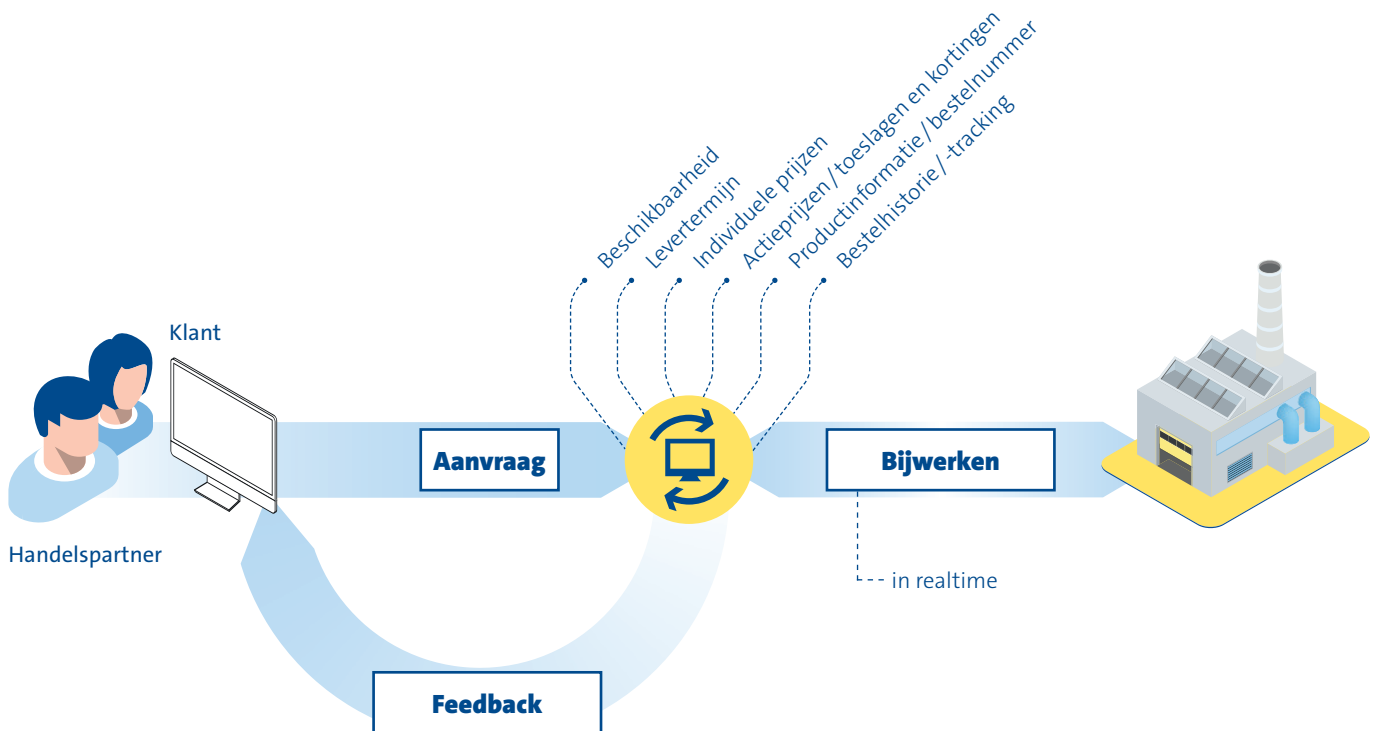

ERP Connect / realtime Connect

Fabrikanten

Product en beschikbaarheid in realtime

Met realtime Connect zorgt u er als fabrikant voor dat uw handelspartners in realtime toegang hebben tot talrijke commerciële gegevens: beschikbaarheid, leveringstermijnen, individuele prijzen, actieprijzen en productinformatie. Het kost geen enkele moeite. De aanvraag van een handelspartner bereikt eerst nexmart. Via de basic Setup-interface vragen we de vereiste gegevens uit uw ERP-systeem op, die onmiddellijk aan ons worden doorgegeven. We sturen de gegevens naar de handelspartner door.

Functies in één oogopslag

- Aanlevering van informatie in realtime:
 - Beschikbaarheid
 - Leveringstermijnen
 - Individuele prijzen
 - Actieprijzen
 - Productinformatie

Uw voordelen

- Uw handelspartners worden van actuele informatie voorzien
- Uw omzet stijgt
- Uw processen worden efficiënter
- Uw kosten gaan omlaag